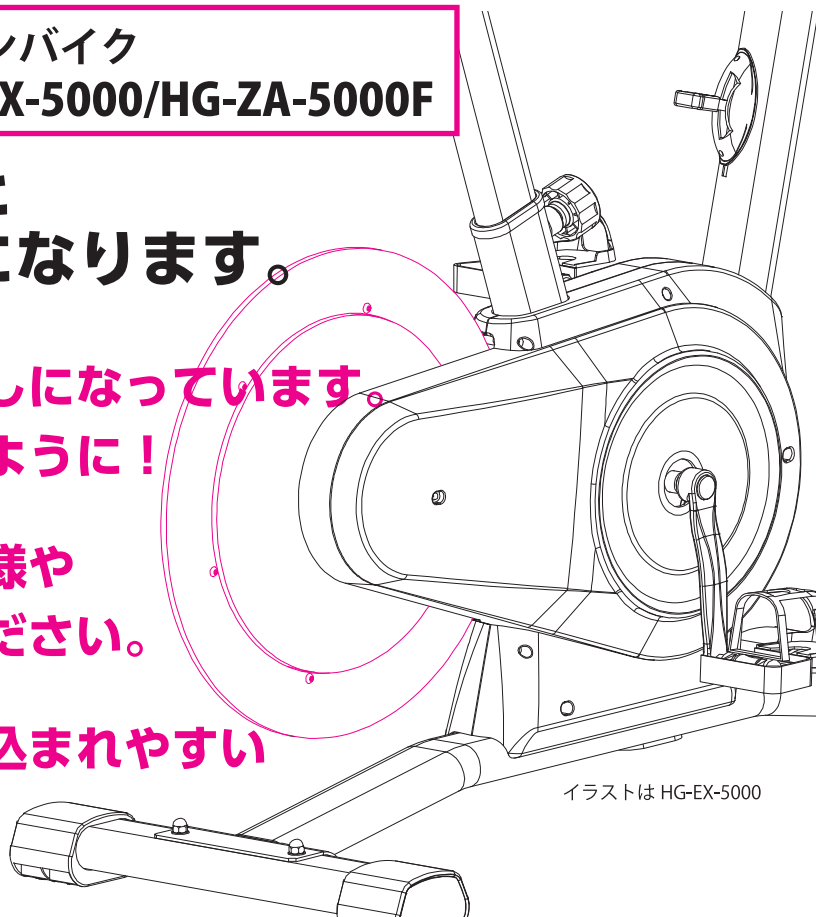

## 警告

スピンバイク  
HG-EX-5000/HG-ZA-5000F

誤った取扱をすると  
重大な事故の原因になります。

フライホイールはむき出しになっています。  
回転時は絶対に触れないように！

トレーニング中は、お子様や  
ペットを近づけないでください。

トレーニング中は、巻き込まれやすい  
服装やタオルを  
使用しないでください。

イラストは HG-EX-5000

## 注意

スピンバイク  
HG-EX-5000/HG-ZA-5000F

ペダルには左右があります。  
左右間違えますと  
破損します。

取扱説明書 P.13 を  
必ずご確認ください。

トレーニング前には、  
必ず緩みがないか  
確認してからご使用ください。